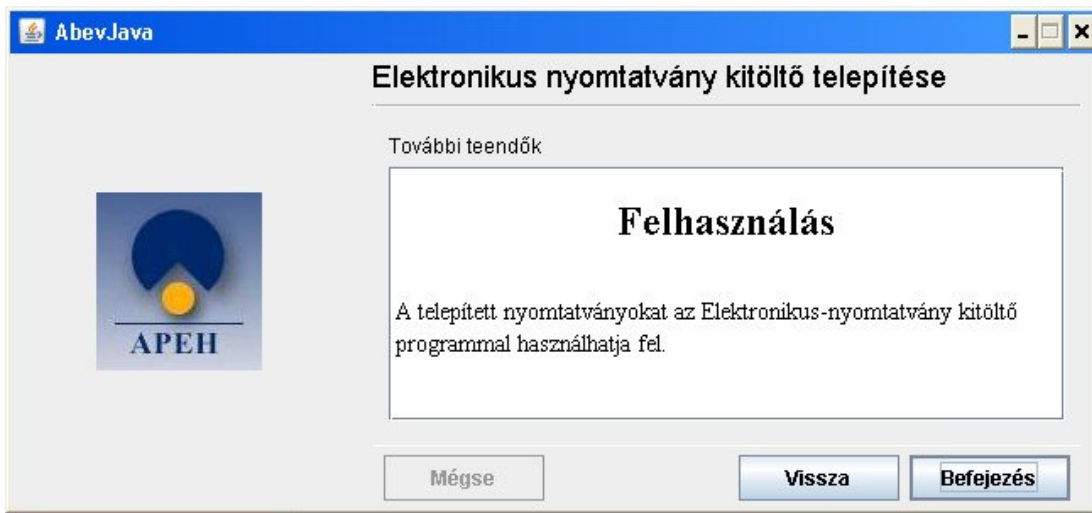

A letöltés végén be kell lépni az új abeves ikonnal a nyomtatványkitöltő programba és az új nyomtatványok között ott kell szerepelni a letöltött nyomtatványnak is.