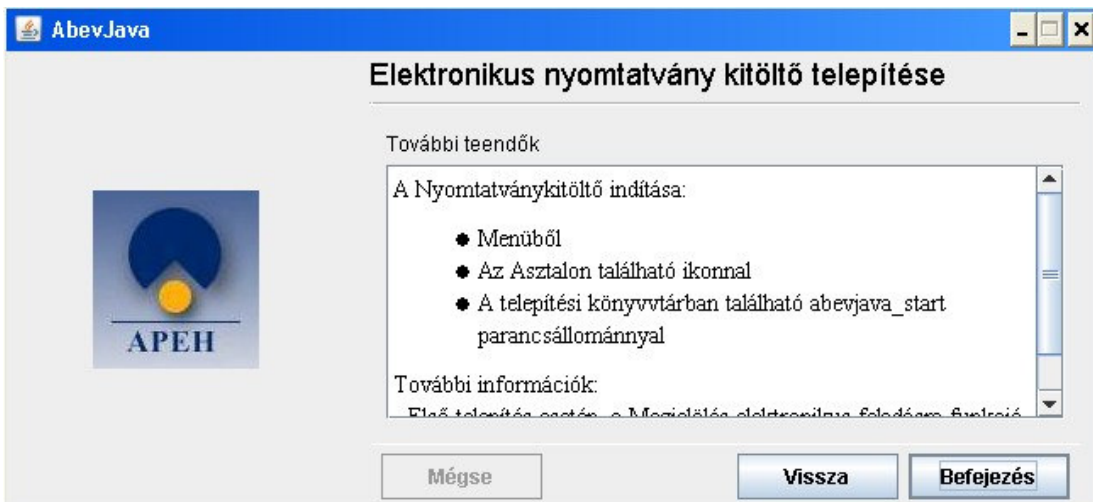

Internet Explorert használva automatikusan elindul az internetről a letöltés és el is kezdődik a telepítése.

A letöltéshez a "Megnyitás" -t kell választani (Firefox esetén)

abevjava_install.jnlp megnyitása

Megnyitotta a következőt:

- abevjava_install.jnlp
ami egy JNLP File
forrás: http://www01.apeh.hu

Mit tegyen a Firefox ezzel a fájljal?

Megnyitás: Java(TM) Web Start Launcher (alap...)

Fájl mentése

Mostantól minden hasonló fájljal tegyen ugyanígy.

OK Mégse

Javasolom a webböngésző (apeh honlap) letétele kis ikonba a képernyő start menü sorába, hogy az asztalt ne takarja semmi. A telepítő ablaka nem kerül minden megnyitott ablak fölé, és úgy tűnhet mintha el sem indult volna a telepítés.

Várjon türelemmel.

Lassúnak tűnik mivel internetről a letöltés és a telepítő futtatás is történik ez idő alatt.

A letöltés végén az képernyőn (windows asztalon) meg kell jelennie ikonnak.

az új abeves

Ezt az ikont csak a 2008 és az előtt beválláshoz lehet használni.