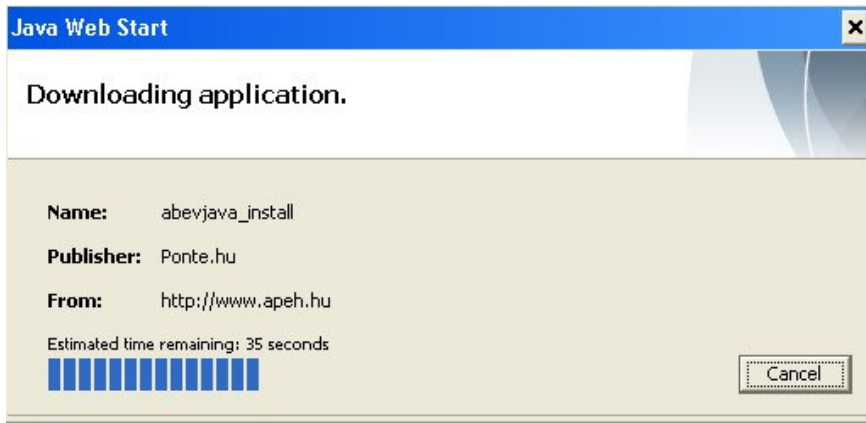

Lassúnak tűnik mivel internetről a letöltés és a telepítő futtatás is történik ez idő alatt.